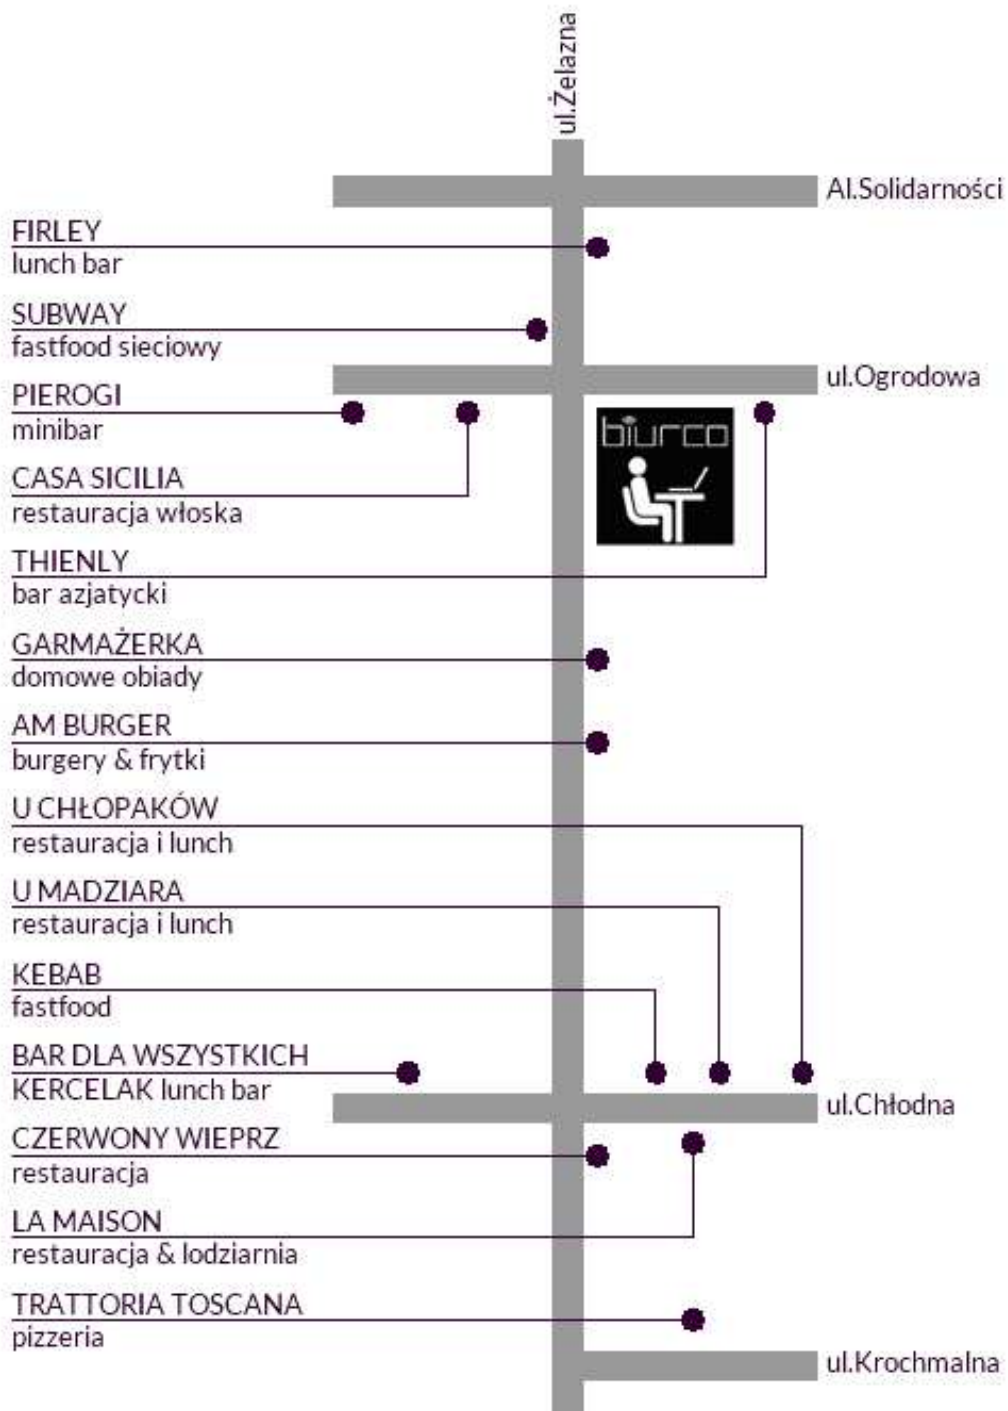

WYBIERZ MIEJSCE NA LUNCH

POLECANE PRZEZ **biurco**

WSZYSTKIE MIEJSCÓWKI LUNCHOWE W PROMIENIU 400 METROW
U MADZIARA - **ZNIŻKI** DLA GRUP ODBYWAJĄCYCH SZKOLENIA W BIURCO